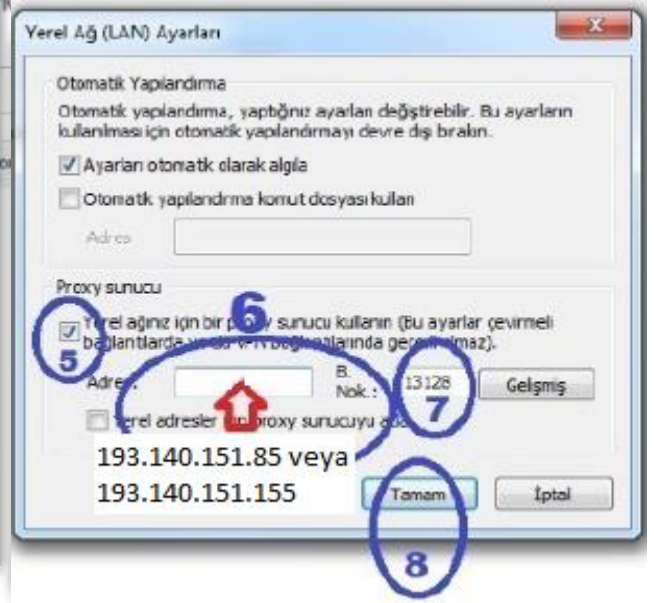

le
Türkiye

ssediyorum

Internet Explorer için ayar ekranı

Tüm bu aşamaları yaptıktan sonra, internet tarayıcınız ile kütüphane sayfamıza girdiğinizde karşınıza kullanıcı adı ve şifre soran bir pencere çıkacaktır. Buraya: