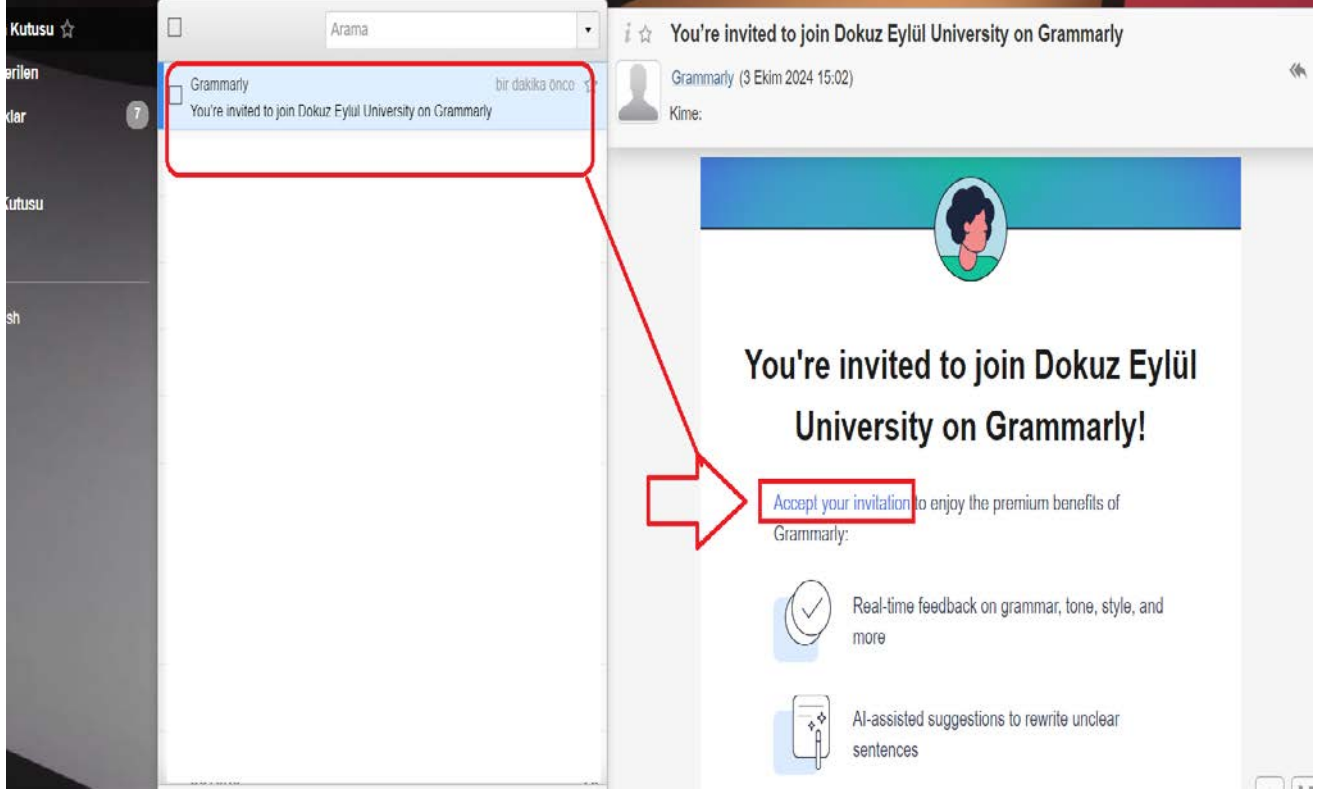

GRAMMARLY SİSTEMİNE GİRİŞ ADIMLARI KILAVUZU

- 1- **Kullanım talep formunu doldurduktan sonra** (<https://kutuphane.deu.edu.tr/?p=13502>), **talebiniz bize ulaşacak ve biz sisteme sizi ekleyeceğiz** ve sisteme ekleme işlemimizden sonra aşağıdaki gibi bir mail tarafınıza ulaşacaktır. Gösterildiği gibi ilerleyiniz.

- 2- Yukarıdaki gibi gelen mail içerisindeki "accept your invitation" yazan bağlantıya tıkladıktan sonra aşağıdaki şifre oluşturma sayfasına yönlendirileceksiniz. Lütfen şifrenizi oluşturunuz.

Welcome to your Dokuz Eylül University Grammarly account!