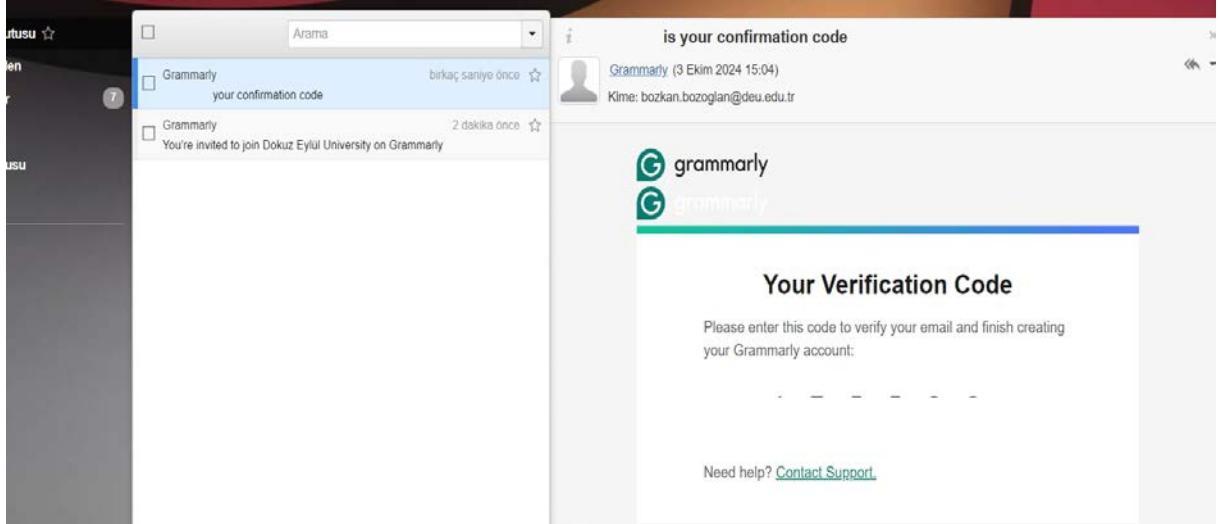

Welcome to your Dokuz Eylül University Grammarly account!

To join your school, please create an account.
Your school admin will manage this Grammarly account.

Sign up

[I have an account](#)

Email

Password **ŞİFRENİZİ BELİRLEYİNİZ**
Use 8 characters or more

Name

Agree and Sign up

This site is protected by reCAPTCHA and the Google [Privacy Policy](#) and [Terms of Service](#) apply.

- ✓ 400+ checks and features
- ✓ Context-optimized synonym suggestions
- ✓ Works anywhere you write

"Grammarly quickly and easily makes your writing better."

Forbes

- 3- Şifre işlemini tamamlayıp ilerledikten sonra ise mailinize aşağıdaki gibi bir doğrulama aktivasyon kodu içeren aşağıdaki gibi bir mail gelecektir

- 4- ilgili kodu şifre işleminden sonra açılmış olan aşağıdaki gibi sayfaya giriniz..