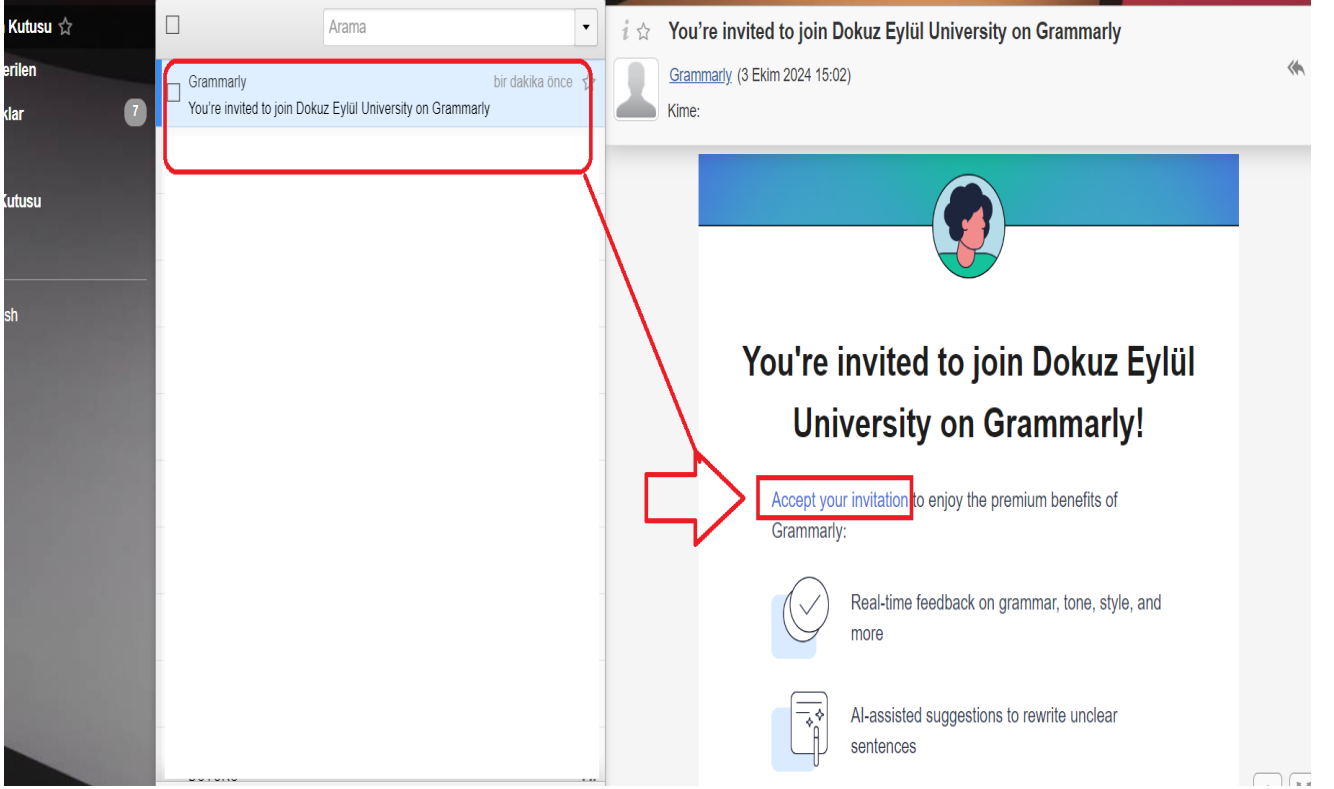

## GRAMMARLY SİSTEMİNE GİRİŞ ADIMLARI KILAVUZU

- 1- Kullanım talep formunu doldurduktan sonra ( <https://kutuphane.deu.edu.tr/?p=13821> ), talebiniz bize ulaşacak ve biz sisteme sizi ekleyeceğiz ve sisteme ekleme işlemimizden sonra aşağıdaki gibi bir mail tarafınıza ulaşacaktır. Gösterildiği gibi ilerleyiniz.

- 2- Yukarıdaki gibi gelen mail içerisindeki "accept your invitation" yazan bağlantıya tıkladıktan sonra aşağıdaki şifre oluşturma sayfasına yönlendirileceksiniz. Lütfen şifrenizi oluşturunuz.

- 3- Şifre işlemini tamamlayıp ilerledikten sonra ise mailinize aşağıdaki gibi bir doğrulama aktivasyon kodu içeren aşağıdaki gibi bir mail gelecektir