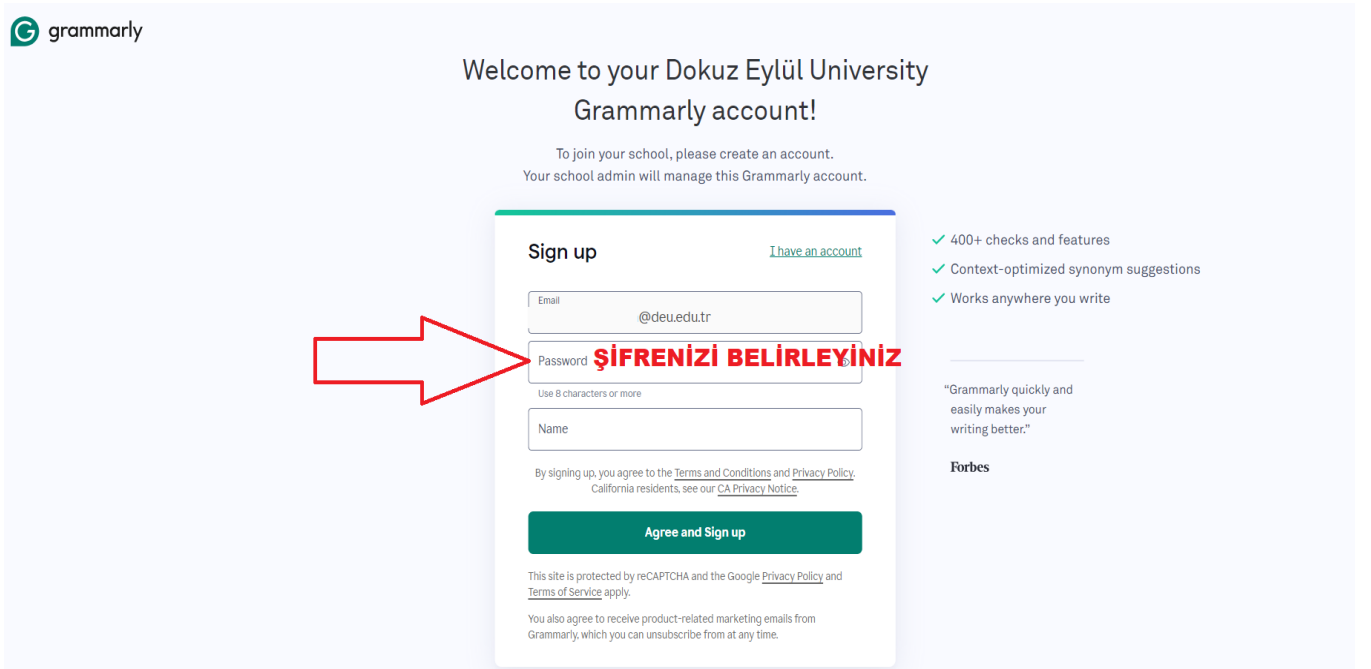

## GRAMMARLY SİSTEMİNE GİRİŞ ADIMLARI KILAVUZU

- 1- Kullanım talep formunu doldurduktan sonra ( <https://kutuphane.deu.edu.tr/?p=13821> ), talebiniz bize ulaşacak ve biz sisteme sizi ekleyeceğiz ve sisteme ekleme işlemimizden sonra aşağıdaki gibi bir mail tarafınıza ulaşacaktır. Gösterildiği gibi ilerleyiniz.

- 2- Yukarıdaki gibi gelen mail içerisindeki "accept your invitation" yazan bağlantıya tıkladıktan sonra aşağıdaki şifre oluşturma sayfasına yönlendirileceksiniz. Lütfen şifrenizi oluşturunuz.

- 3- Şifre işlemini tamamlayıp ilerledikten sonra ise mailinize aşağıdaki gibi bir doğrulama aktivasyon kodu içeren aşağıdaki gibi bir mail gelecektir