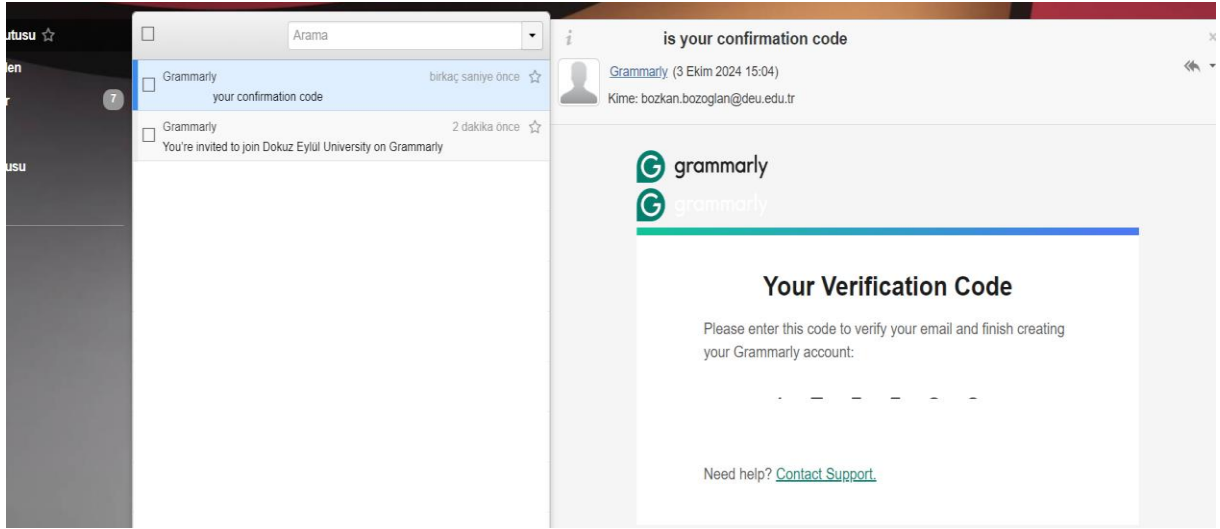

## GRAMMARLY SİSTEMİNE GİRİŞ ADIMLARI KILAVUZU

- 1- Kullanım talep formunu doldurduktan sonra ( <https://kutuphane.deu.edu.tr/?p=13821> ), talebiniz bize ulaşacak ve biz sisteme sizi ekleyeceğiz ve sisteme ekleme işlemimizden sonra aşağıdaki gibi bir mail tarafınıza ulaşacaktır. Gösterildiği gibi ilerleyiniz.

- 2- Yukarıdaki gibi gelen mail içerisindeki "accept your invitation" yazan bağlantıya tıkladıktan sonra aşağıdaki şifre oluşturma sayfasına yönlendirileceksiniz. Lütfen şifrenizi oluşturunuz.

- 3- Şifre işlemini tamamlayıp ilerledikten sonra ise mailinize aşağıdaki gibi bir doğrulama aktivasyon kodu içeren aşağıdaki gibi bir mail gelecektir