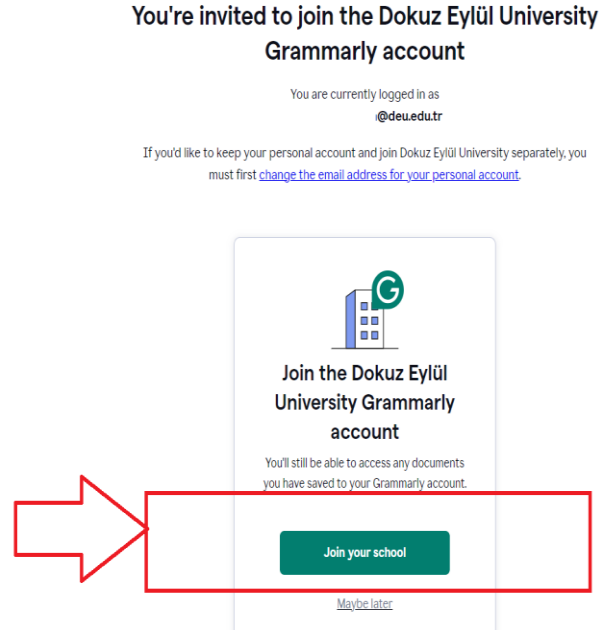

## GRAMMARLY SİSTEMİNE GİRİŞ ADIMLARI KILAVUZU

- 1- Kullanım talep formunu doldurduktan sonra ( <https://kutuphane.deu.edu.tr/?p=13821> ), talebiniz bize ulaşacak ve biz sisteme sizi ekleyeceğiz ve sisteme ekleme işlemimizden sonra aşağıdaki gibi bir mail tarafınıza ulaşacaktır. Gösterildiği gibi ilerleyiniz.

- 2- Yukarıdaki gibi gelen mail içerisindeki "accept your invitation" yazan bağlantıya tıkladıktan sonra aşağıdaki şifre oluşturma sayfasına yönlendirileceksiniz. Lütfen şifrenizi oluşturunuz.

- 3- Şifre işlemini tamamlayıp ilerledikten sonra ise mailinize aşağıdaki gibi bir doğrulama aktivasyon kodu içeren aşağıdaki gibi bir mail gelecektir

- 4- İlgili kodu şifre işleminden sonra açılmış olan aşağıdaki gibi sayfaya giriniz..

- 5- Yukarıdaki gibi doğrulama kodunuzu girdikten sonra artık üyeliğiniz onaylanmış olacak ve aşağıdaki gibi bir sayfaya yönlendirileceksiniz, lütfen belirtildiği gibi ilerleyiniz ve sonrasında Grammarly uygulamasını indirme sayfası gelecek, indirip kullanılabilir hale geleceksiniz. Hem indirdiğiniz uygulama üzerinden giriş yapabilirsiniz hem de <https://www.grammarly.com/signin> adresi üzerinden oluşturduğunuz hesap bilgileriniz ile girebilirsiniz.