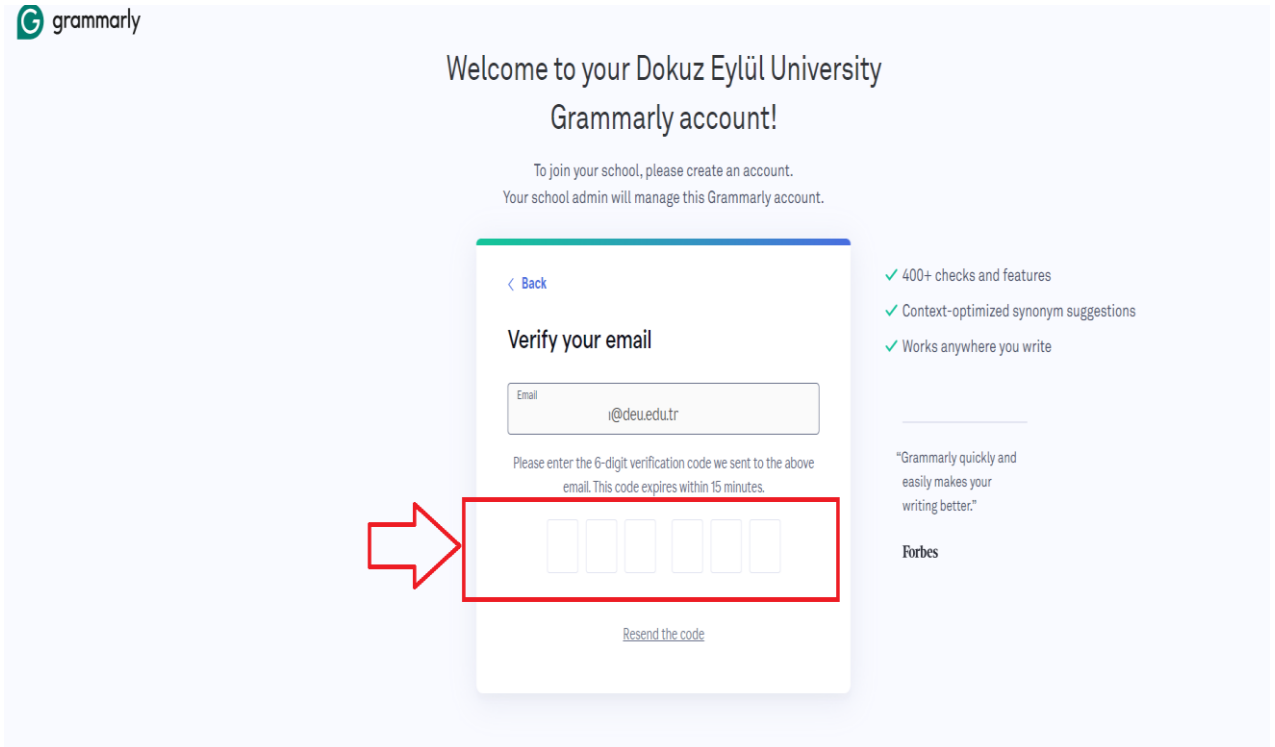

- 4- İlgili kodu şifre işleminden sonra açılmış olan aşağıdaki gibi sayfaya giriniz..